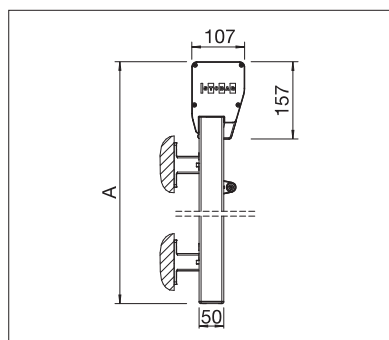

min. 40 cm  
max. 400 cm\*

min. 125 cm  
max. 350 cm\*

**Výklopné rameno**  
fixní délka 50 cm

\*Závislé na materiálu

max. 50 km/h

Technické údaje o rozměrech v mm

Výstavený oblý kastlík

Zasunutý hranatý kastlík