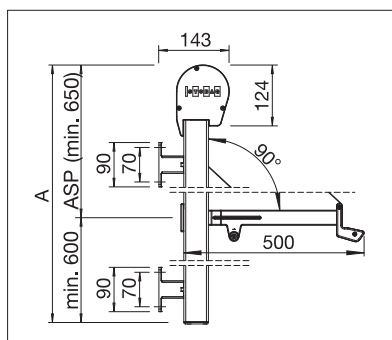

min. 40 cm  
max. 400 cm\*

min. 125 cm  
max. 350 cm\*

**Výklopné rameno**  
fixní délka 50 cm

\*Závislé na materiálu

max. 50 km/h

Technické údaje o rozměrech v mm

Výstavený oblý kastlík

Zasunutý hranatý kastlík